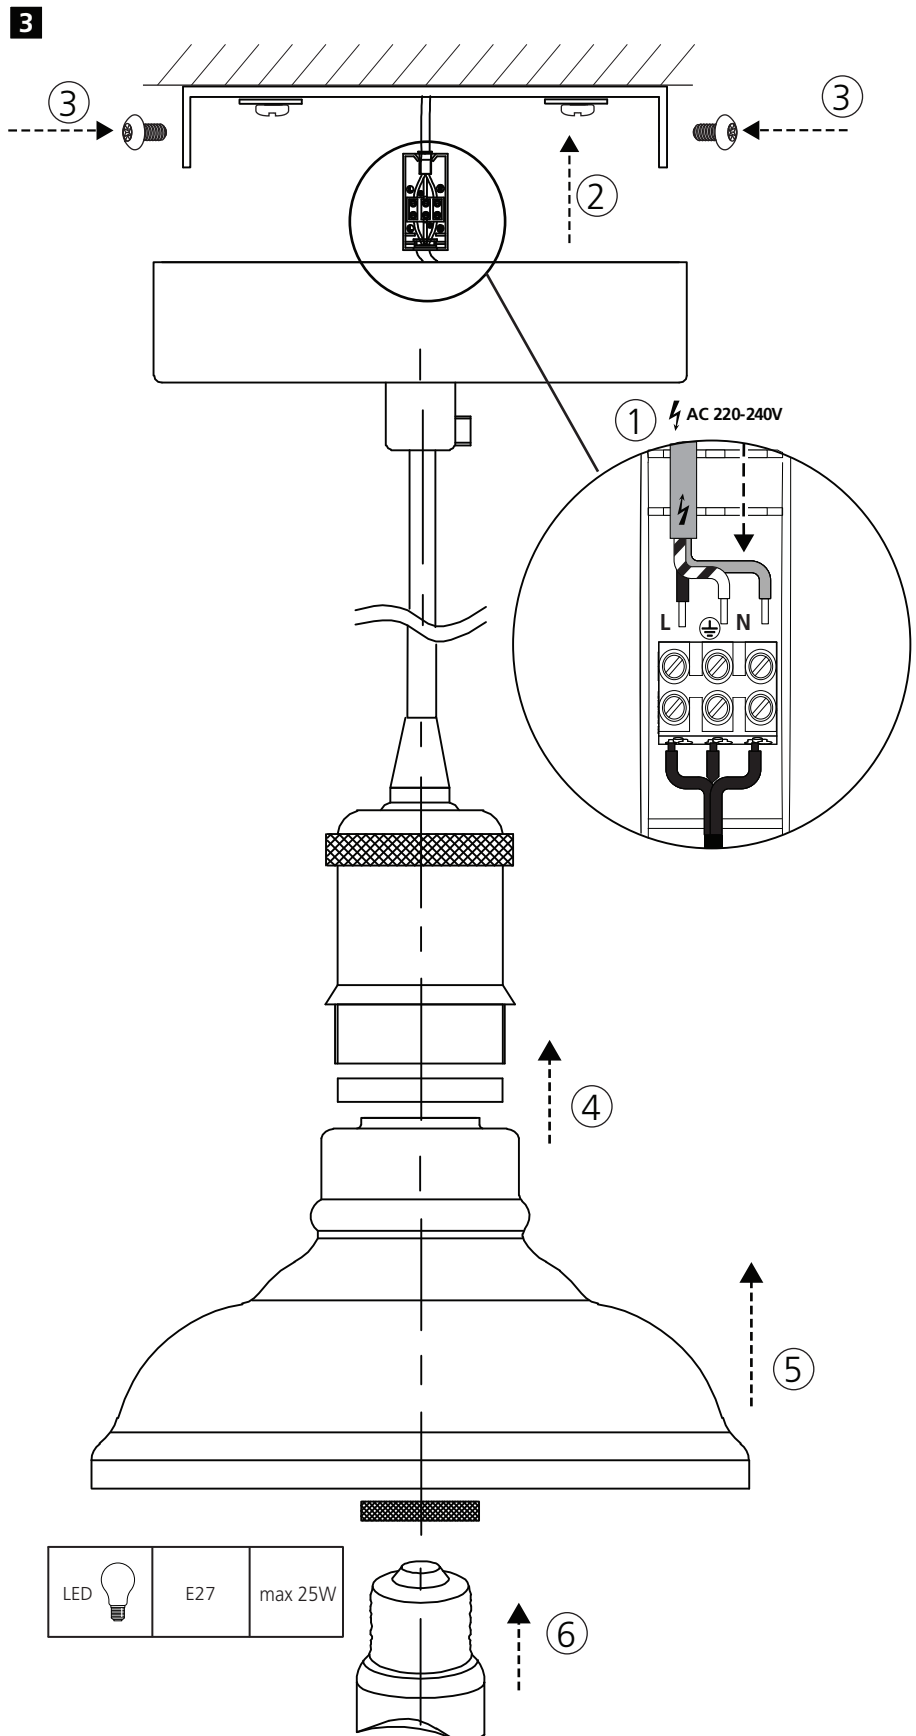

0044405

IS500

LED 	E27	max 25W
---	-----	---------